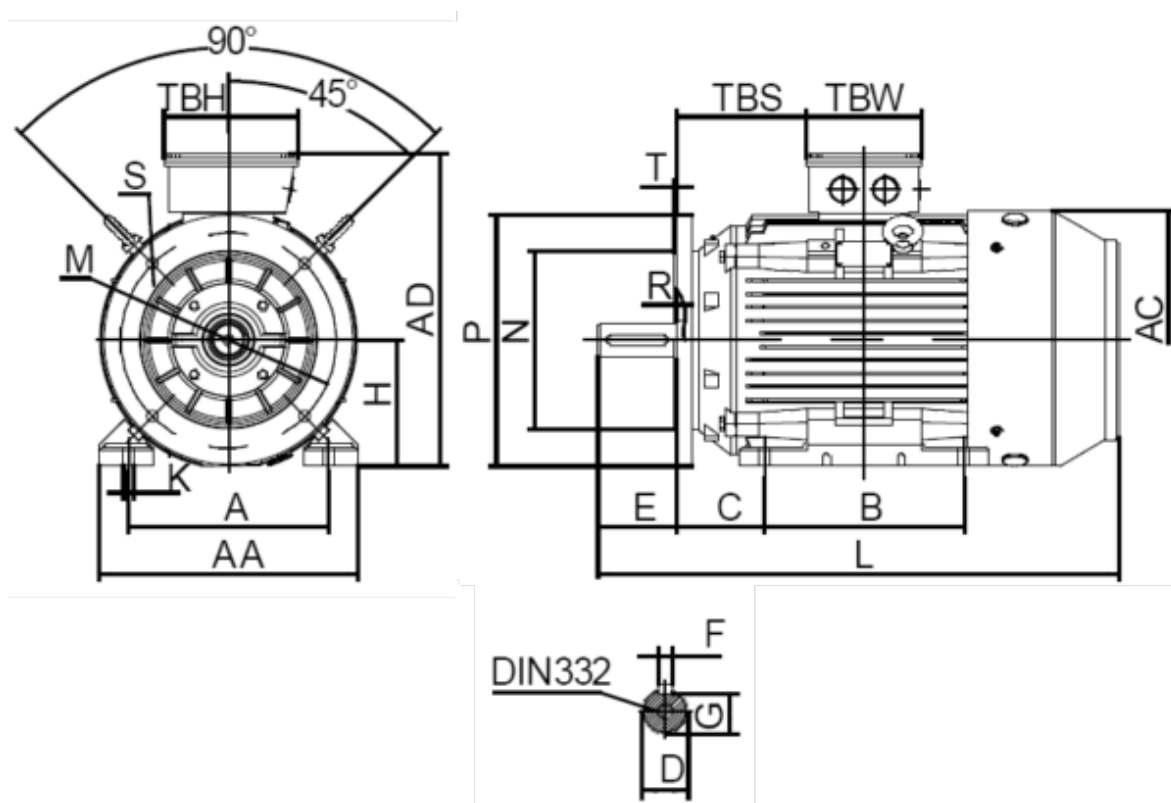

Varenummer: 250300300617  
 Beskrivelse: Kleedrive T3C 132S-6 3.0KW 900 o/min  
 3x230/400V 50HZ IP55 B35 Eff=85,6%

## Mål

|           |            |           |
|-----------|------------|-----------|
| A = 216   | F = 10     | TBW = 134 |
| AA = 263  | G = 33     |           |
| AC = Ø259 | H = 132    |           |
| AD = 332  | HD = 200   |           |
| B = 140   | K = Ø12    |           |
| C = 89    | L = 467    |           |
| D = Ø38   | TBH = 134  |           |
| E = 80    | TBS = 61.5 |           |